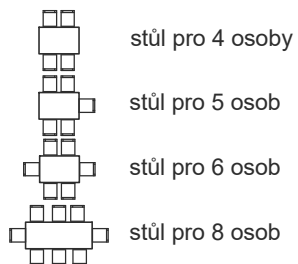

Číslování stolů

Přední část sálu stoly 1 - 13
 Levá část sálu stoly 20 - 46
 Pravá část sálu stoly 50 - 86
 Část u pódia stoly 90 - 94

Legenda:

Společenský sál - základní rozmístění

27x stůl pro 4 osoby	108 míst
23x stůl pro 5 osob	115 míst
23x stůl pro 6 osob	138 míst
4x stůl pro 8 osob	32 míst
Celkem	393 míst

Společenský sál - stoly u pódia

5x stůl pro 4 osoby	20 míst
---------------------	---------

Celková kapacita

Vlastní sál základní	393 míst
Sál včetně pódia	413 míst

Uspořádání stolů ve společenském sále kulturního domu CITADELA