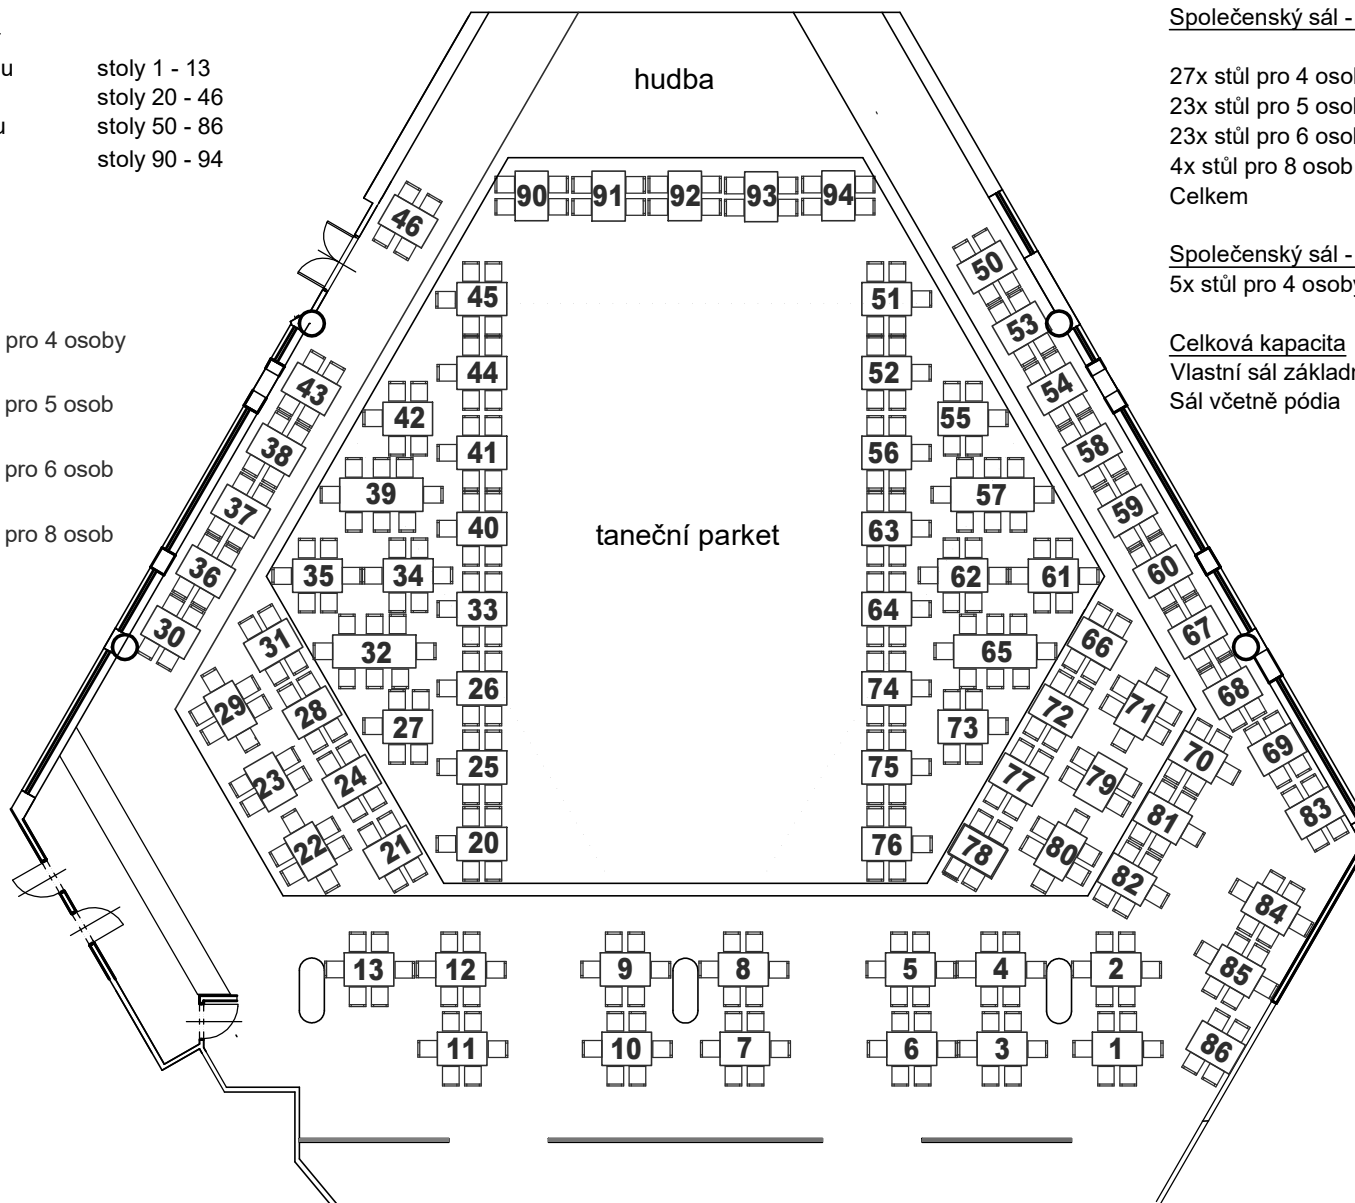

Číslování stolů

Přední část sálu stoly 1 - 13
 Levá část sálu stoly 20 - 46
 Pravá část sálu stoly 50 - 86
 Část u pódia stoly 90 - 94

Legenda:

Společenský sál - základní rozmístění

27x stůl pro 4 osoby	108 míst
23x stůl pro 5 osob	115 míst
23x stůl pro 6 osob	138 míst
4x stůl pro 8 osob	32 míst
Celkem	393 míst

Společenský sál - stoly u pódia

5x stůl pro 4 osoby	20 míst
---------------------	---------

Celková kapacita

Vlastní sál základní	393 míst
Sál včetně pódia	413 míst

Uspořádání stolů ve společenském sále kulturního domu CITADELA